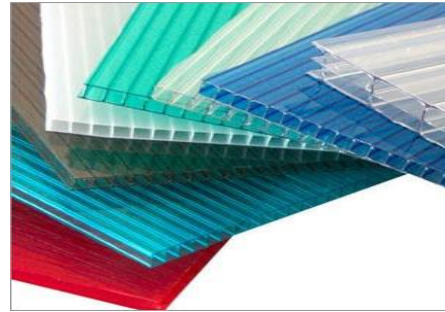

III TẤM NHỰA LẤY SÁNG 11 SÓNG TÔN (Nhựa kính Đài Loan)

TT	Quy cách hàng hóa	Khổ rộng	Độ dày	ĐVT	Đơn giá	Màu sắc
1	11 sóng UVPC	1.08	0.9mm	Md	90.000	Trắng trong, Xanh hồ
	Lấy nguyên tấm 6m (10 tấm trở lên)	1.08		Md	86.000	
2	11 sóng UVPC (giá trên 10 tấm)	1.08	1.5mm	Md	160.000	Trắng trong, Xanh hồ